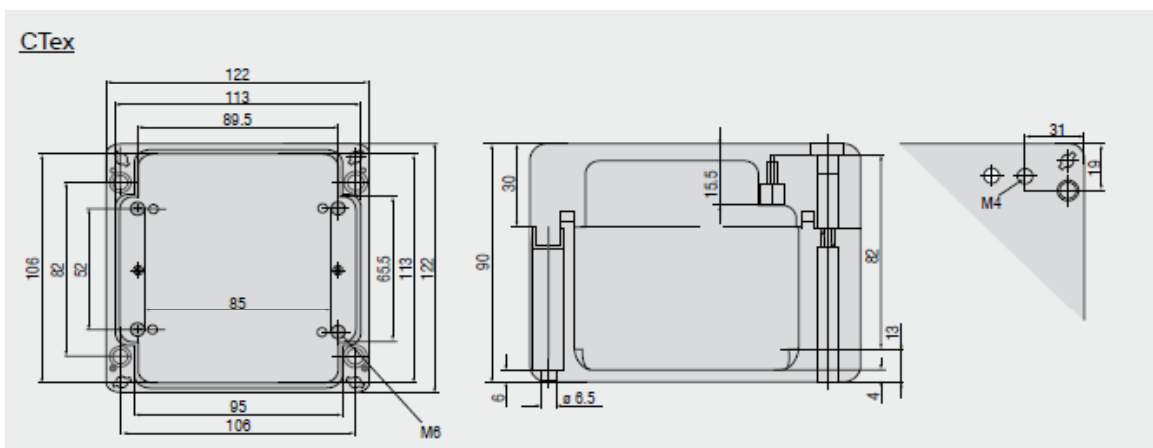

TM-LST-CT  
Laser-Sighting tool

取付治具

単3電池2個使用

TM-MG-CT Mounting fork with M 12x1 thread adjustable in two axes

取付治具

防爆対応型コントローラ